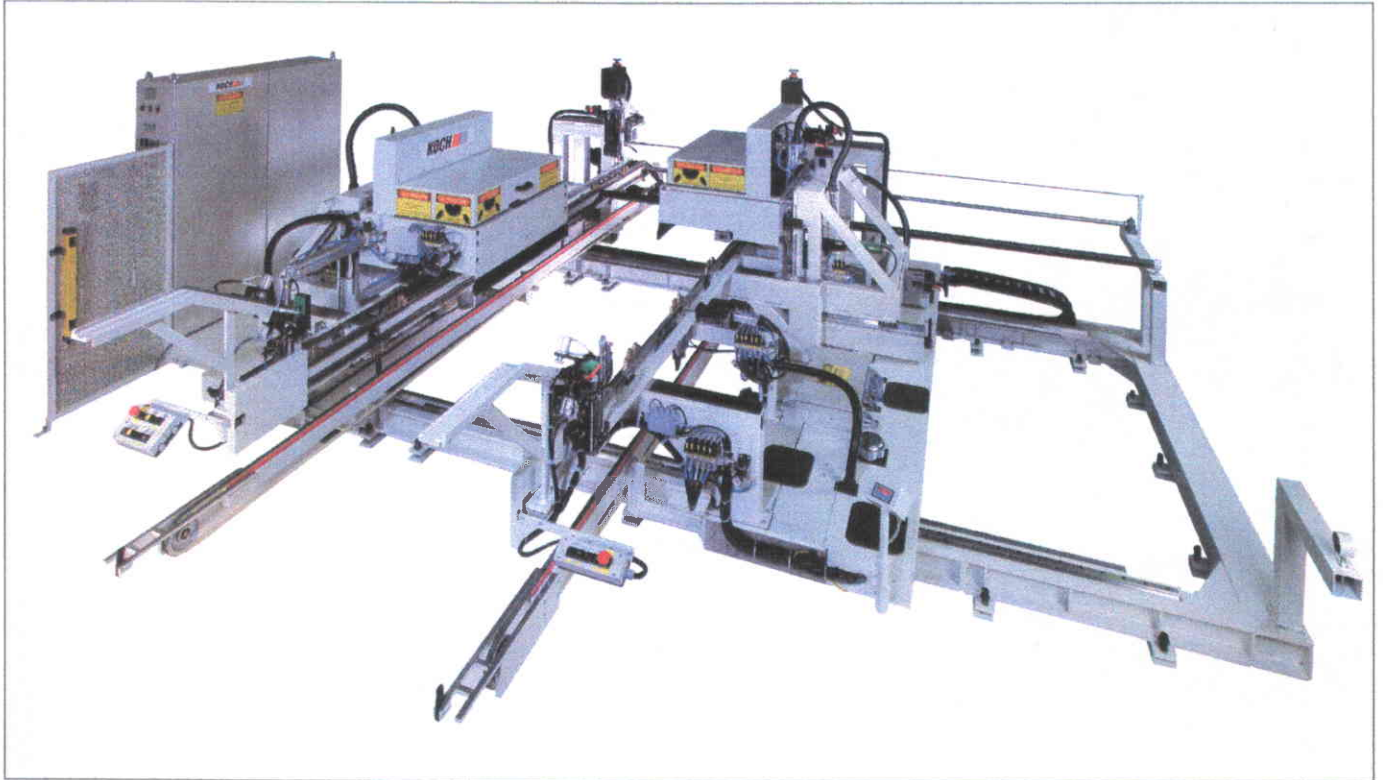

SBD-French Cut

Säge- und Bohrautomat
für die Herstellung von
Fronten für hochwertige
Qualitätsmöbel

Sawing and drilling
machine for the pro-
duction of frames for
panel door for high
quality furniture

Autómata para taladrar y
serrar para la fabricación
de paneles frontales para
muebles de alta calidad

Intesta; Foratrice per la
produzione di antine per
mobili di alta qualità

Machine de sciage et
perçage pour la produc-
tion des façades pour
meubles de qualité

Отрезной и сверлиль-
ный автомат для из-
готовления лицевых
панелей высококачест-
венной мебели