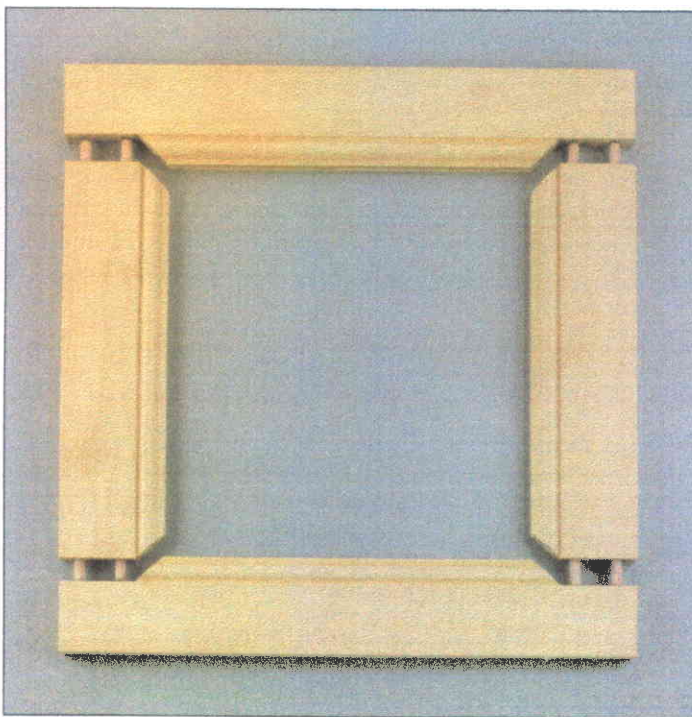

SBD-French Cut

Säge- und Bohrautomat
für die Herstellung von
Fronten für hochwertige
Qualitätsmöbel

Sawing and drilling
machine for the pro-
duction of frames for
panel door for high
quality furniture

Autómata para taladrar y
serrar para la fabricación
de paneles frontales para
muebles de alta calidad